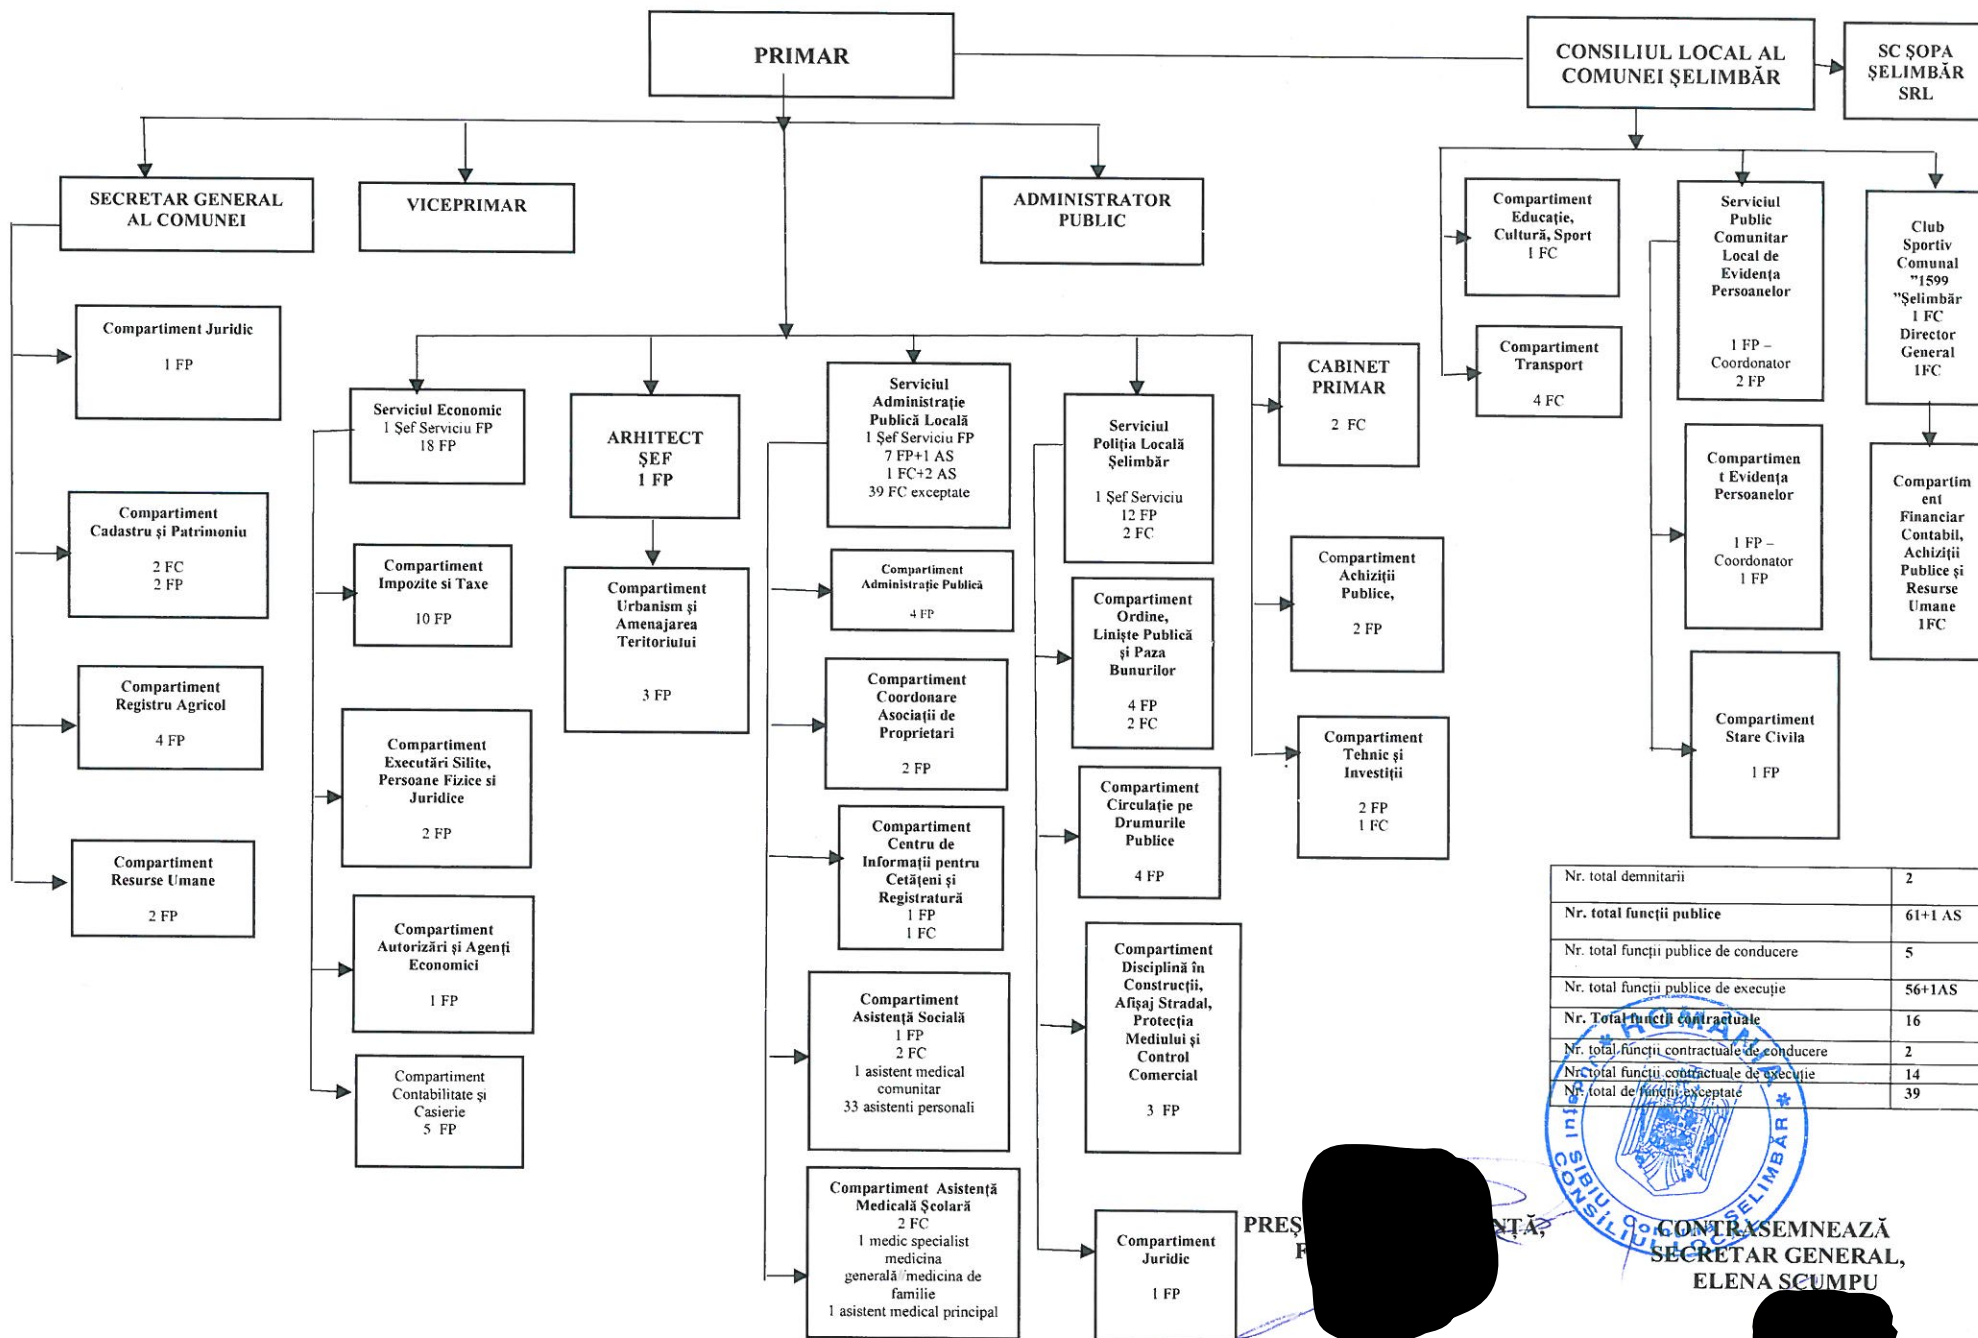

**ORGANIGRAMA**  
APARATULUI DE SPECIALITATE AL PRIMARULUI COMUNEI ȘELIMBĂR ȘI A SERVICIILOR PUBLICE DE INTERES LOCAL

Nr. total demnitarilor	2
Nr. total funcții publice	61+1 AS
Nr. total funcții publice de conducere	5
Nr. total funcții publice de execuție	56+1AS
Nr. Total funcții contractuale	16
Nr. total funcții contractuale de conducere	2
Nr. total funcții contractuale de execuție	14
Nr. total de funcții exceptate	39

PRESIDENTĂ  
SECRETAR GENERAL,  
ELENA SCUMPU